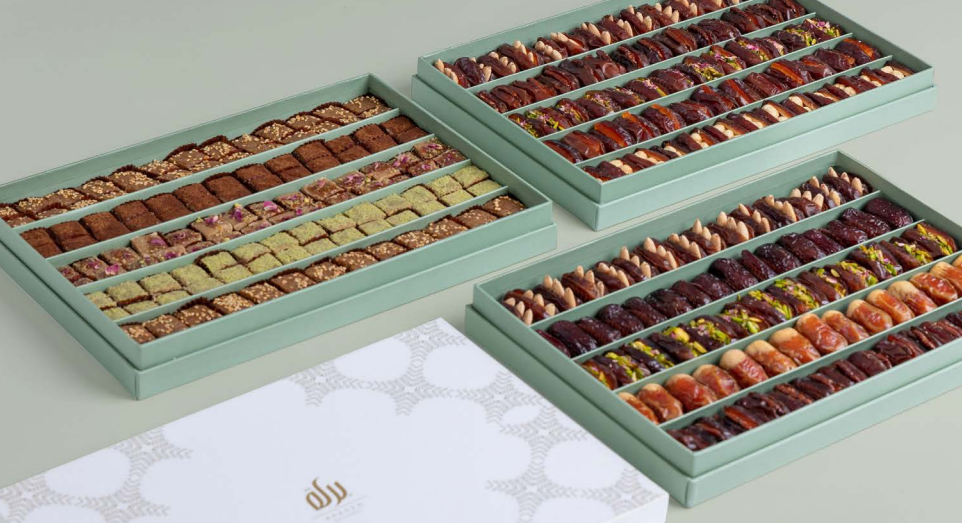

KWD 9.000

تمور محشوة
STUFFED DATES

KWD 12.000

الحجم
SIZE

MEDIUM

BARAKA BOX بركة بوكس

رنجينا و خبيصة
KHABISA
& RANGINA

تمور ناشفة و محشية
MIXED DATES